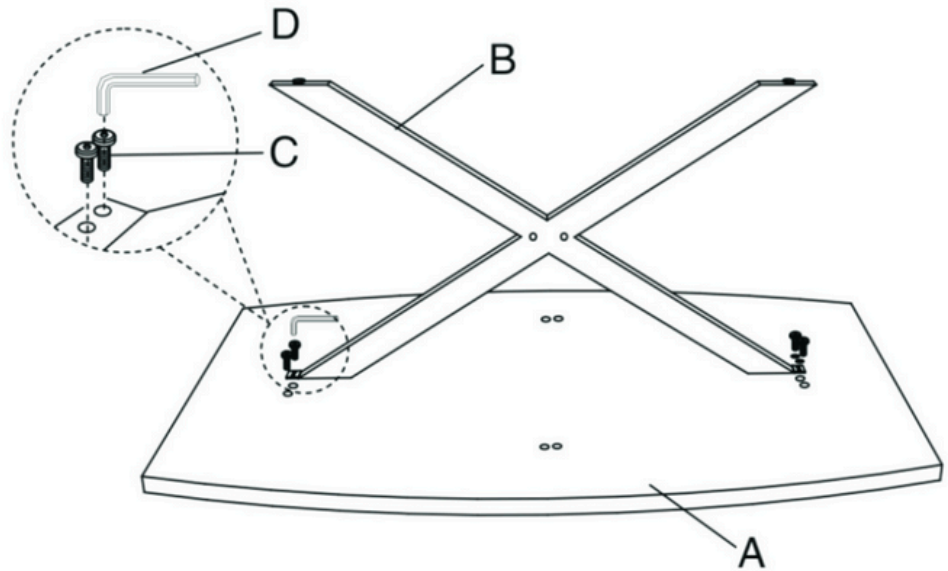

RTX63EC17

ASSEMBLY INSTRUCTIONS & DIMENSION

STEP 1

STEP 2